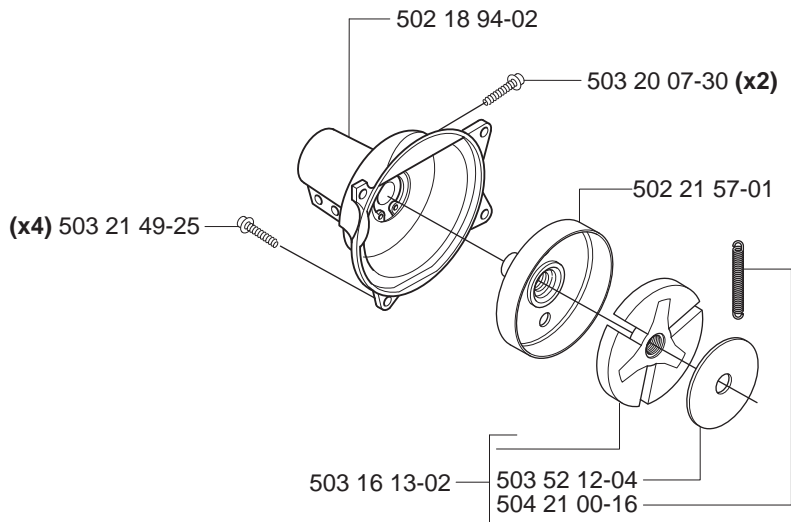

A 235
 *compl 503 75 83-02 (1"/25,4mm)

A 232
 *compl 502 21 92-08 (1"/25,4mm)

B

235

**B**

232

C 235R, 235RII
*compl 502 19 60-01

C 232R
*compl 503 72 43-03

D 232R
235R, 235RII
*compl 502 19 58-13

E 232L
*compl 503 78 05-03

F 232

F 235

G

H***compl 503 90 47-02****J*****compl 502 18 95-02****K*****compl 503 84 00-02****L**

M *compl 503 79 06-01

N *compl 503 72 80-01 (232L,R) \varnothing 35
*compl 503 69 46-01 (235R) \varnothing 38
*compl 503 70 41-01 (235RII) \varnothing 40

P *compl 502 21 28-04

- ① 530 03 51-73
Set of gaskets
Dichtungssatz
Jeu de joints
Juego de juntas
Packningssats

R Duo Balance
compl 537 27 57-01
compl 537 27 57-03 US

S Accessories
 Zubehöre
 Accessoires
 Accesorios
 Tillbehör