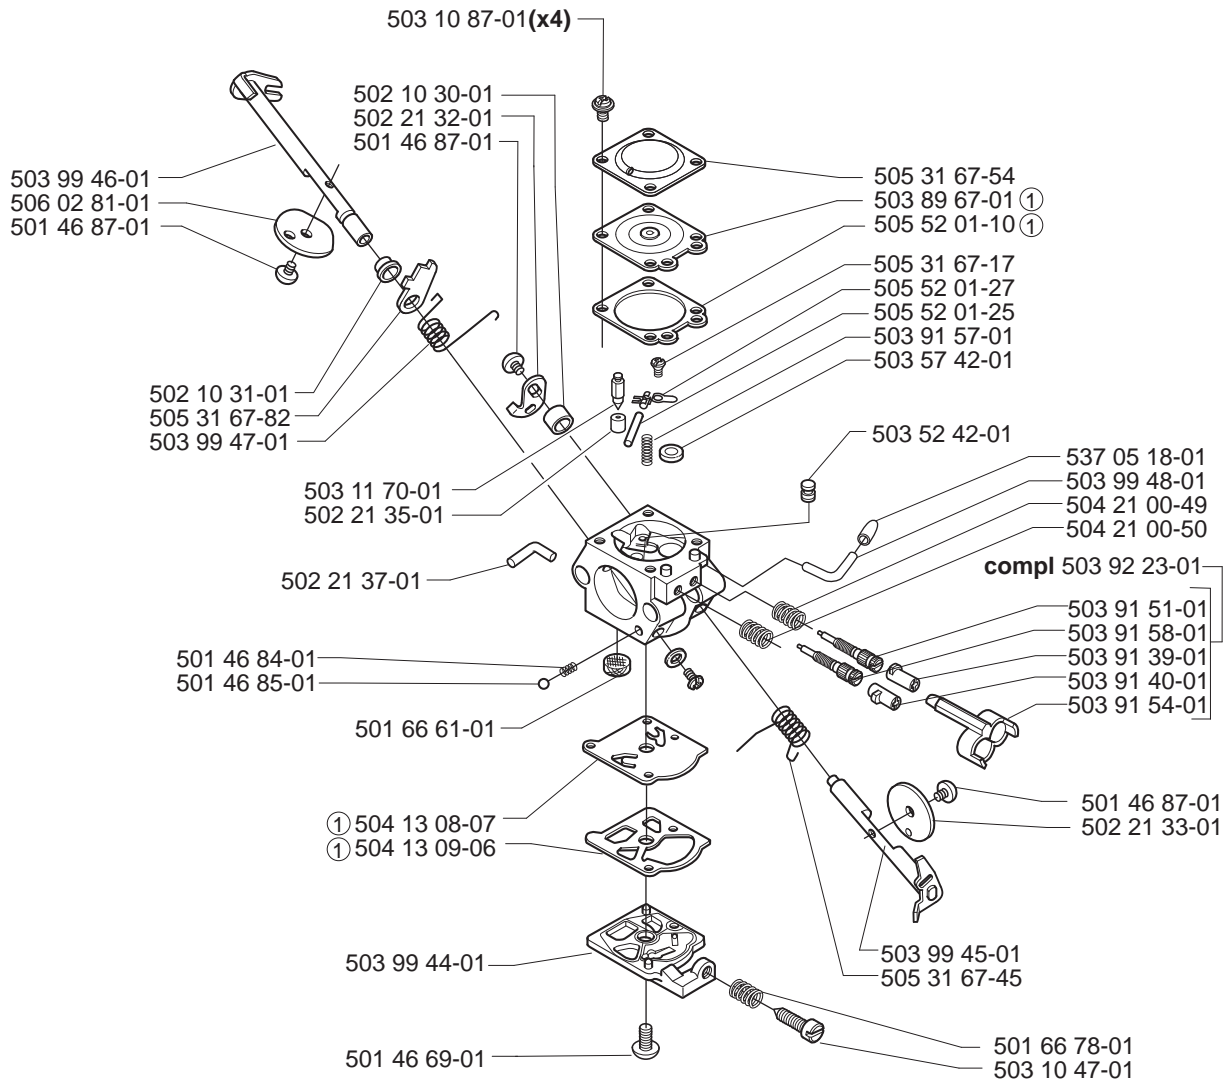

A 235
 *compl 503 75 83-02 (1"/25,4mm)

A 232
 *compl 502 21 92-08 (1"/25,4mm)

B

235

**B**

232

C 235R, 235RII
*compl 502 19 60-01

C 232R
*compl 503 72 43-03

D 232R
235R, 235RII
*compl 502 19 58-13

E 232L
*compl 503 78 05-03

F 232

F 235

G

H***compl 503 90 47-02****J*****compl 502 18 95-02****K*****compl 503 84 00-02****L**

M *compl 503 79 06-01

N *compl 503 72 80-01 (232L,R) \varnothing 35
*compl 503 69 46-01 (235R) \varnothing 38
*compl 503 70 41-01 (235RII) \varnothing 40

P *compl 502 21 28-04

- ① 530 03 51-73
Set of gaskets
Dichtungssatz
Jeu de joints
Juego de juntas
Packningssats

R Duo Balance
compl 537 27 57-01
compl 537 27 57-03 US

S Accessories
 Zubehöre
 Accessoires
 Accesorios
 Tillbehör