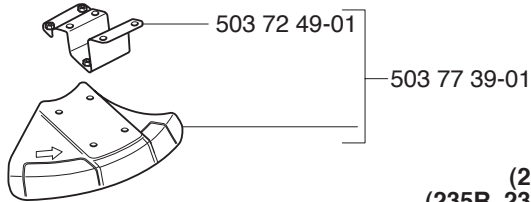

Olja Luftfilter
Oil Airfilter
Öl Luftfilter
Aceite Filtro Air
Huile Filtera aire