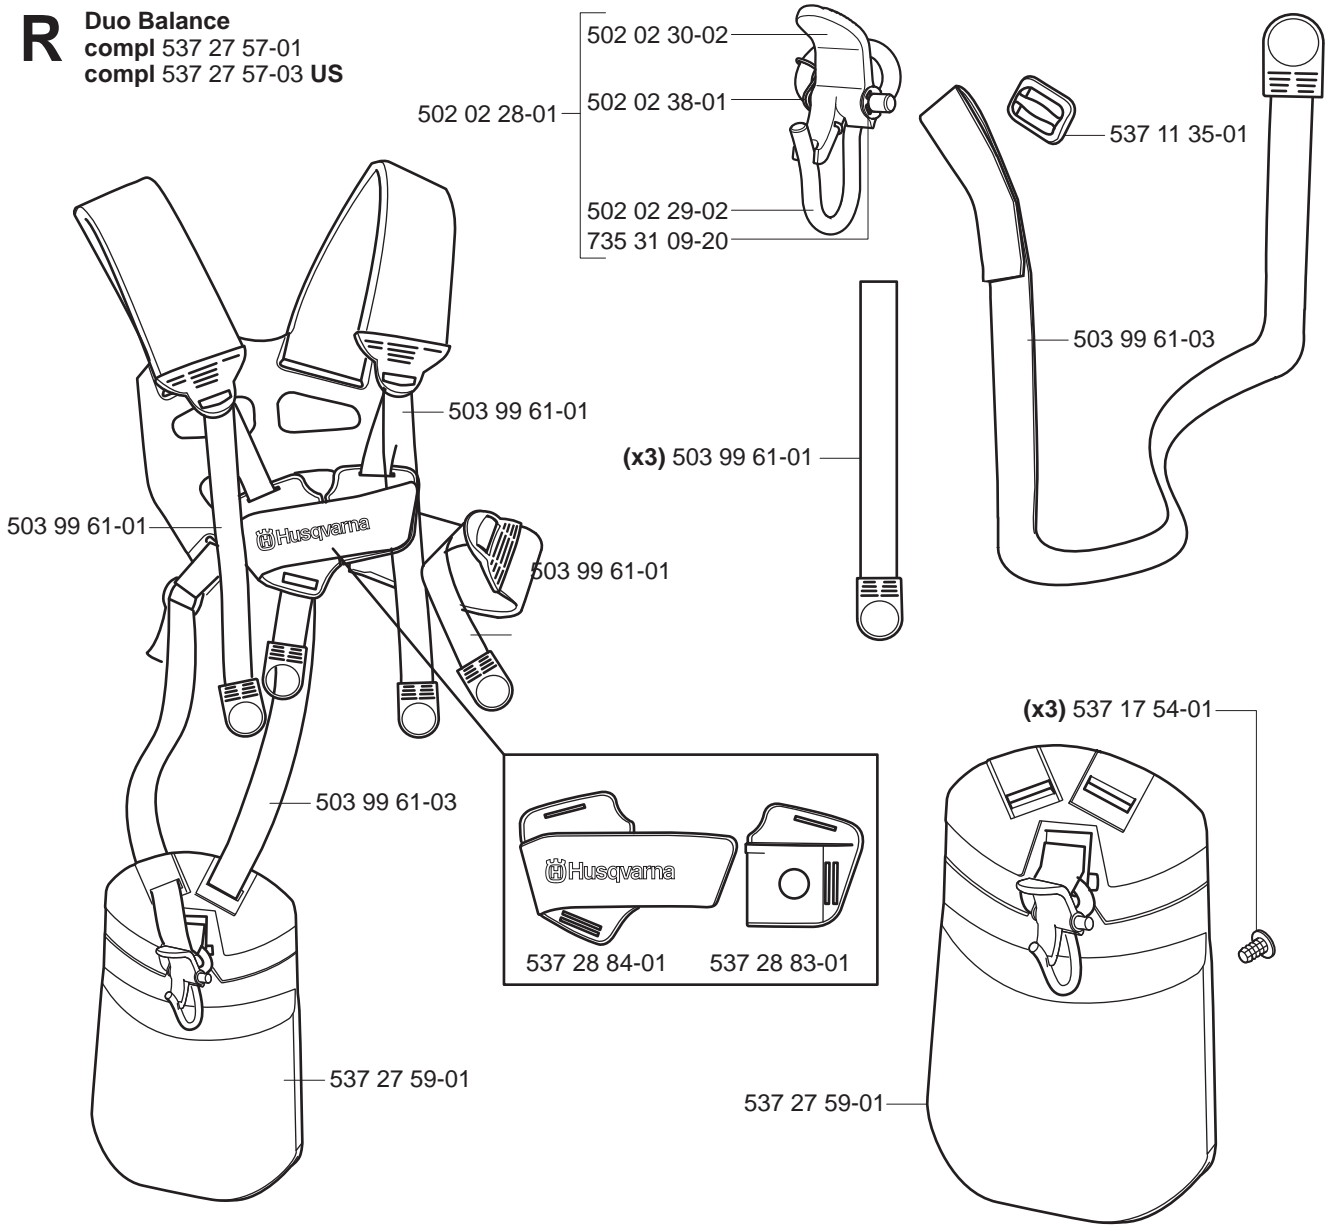

A 235
 *compl 503 75 83-02 (1"/25,4mm)

A 232
 *compl 502 21 92-08 (1"/25,4mm)

B

235

**B**

232

C 235R, 235RII
*compl 502 19 60-01

C 232R
*compl 503 72 43-03

D 232R
235R, 235RII
*compl 502 19 58-13

E 232L
*compl 503 78 05-03

F 232

F 235

G

H***compl 503 90 47-02****J*****compl 502 18 95-02****K*****compl 503 84 00-02****L**

M *compl 503 79 06-01

N *compl 503 72 80-01 (232L,R) \varnothing 35
*compl 503 69 46-01 (235R) \varnothing 38
*compl 503 70 41-01 (235RII) \varnothing 40

P *compl 502 21 28-04

- ① 530 03 51-73
Set of gaskets
Dichtungssatz
Jeu de joints
Juego de juntas
Packningssats

R Duo Balance
compl 537 27 57-01
compl 537 27 57-03 US

S Accessories
 Zubehöre
 Accessoires
 Accesorios
 Tillbehör