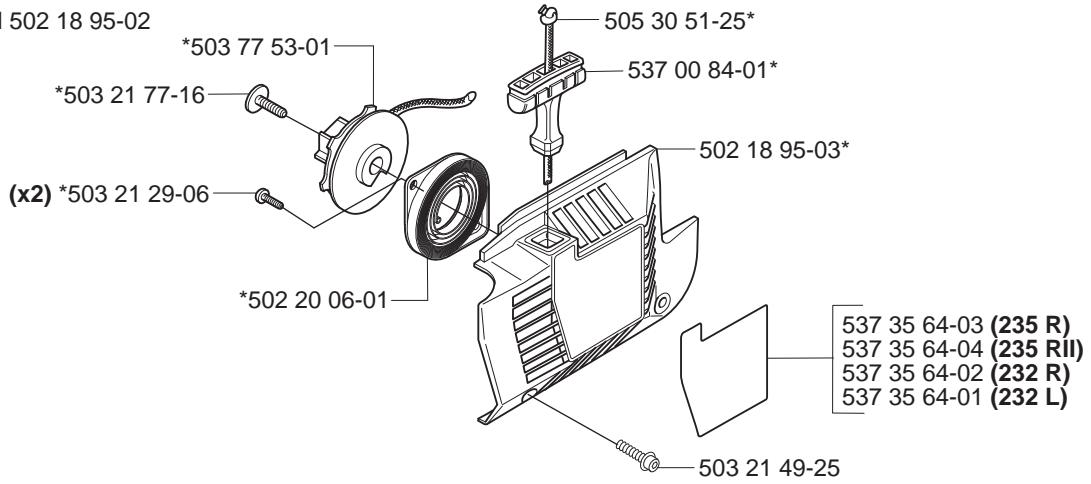

A 235
 *compl 503 75 83-02 (1"/25,4mm)

A 232
 *compl 502 21 92-08 (1"/25,4mm)

B

235

**B**

232

C 235R, 235RII
*compl 502 19 60-01

C 232R
*compl 503 72 43-03

D 232R
235R, 235RII
*compl 502 19 58-13

E 232L
*compl 503 78 05-03

F 232

F 235

G

H***compl 503 90 47-02****J*****compl 502 18 95-02****K*****compl 503 84 00-02****L**

M *compl 503 79 06-01

N *compl 503 72 80-01 (232L,R) \varnothing 35
*compl 503 69 46-01 (235R) \varnothing 38
*compl 503 70 41-01 (235RII) \varnothing 40

P *compl 502 21 28-04

- ① 530 03 51-73
Set of gaskets
Dichtungssatz
Jeu de joints
Juego de juntas
Packningssats

R Duo Balance
compl 537 27 57-01
compl 537 27 57-03 US

S Accessories
 Zubehöre
 Accessoires
 Accesorios
 Tillbehör