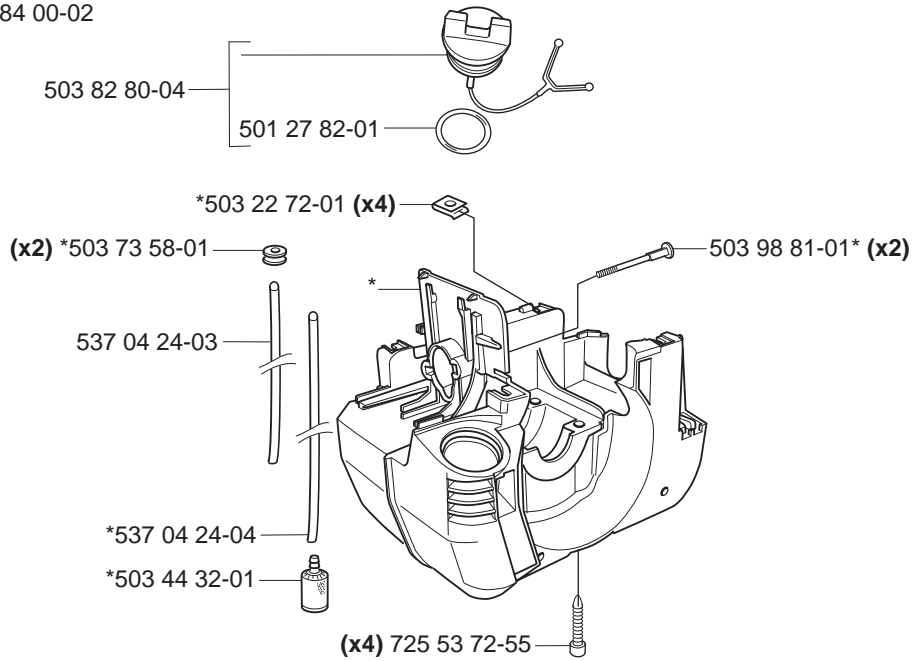

A 235
 *compl 503 75 83-02 (1"/25,4mm)

A 232
 *compl 502 21 92-08 (1"/25,4mm)

B

235

**B**

232

C 235R, 235RII
*compl 502 19 60-01

C 232R
*compl 503 72 43-03

D 232R
235R, 235RII
*compl 502 19 58-13

E 232L
*compl 503 78 05-03

F 232

F 235

G

H***compl 503 90 47-02****J*****compl 502 18 95-02****K*****compl 503 84 00-02****L**

M *compl 503 79 06-01

N *compl 503 72 80-01 (232L,R) \varnothing 35
*compl 503 69 46-01 (235R) \varnothing 38
*compl 503 70 41-01 (235RII) \varnothing 40

P *compl 502 21 28-04

- ① 530 03 51-73
Set of gaskets
Dichtungssatz
Jeu de joints
Juego de juntas
Packningssats

R Duo Balance
compl 537 27 57-01
compl 537 27 57-03 US

S Accessories
 Zubehöre
 Accessoires
 Accesorios
 Tillbehör