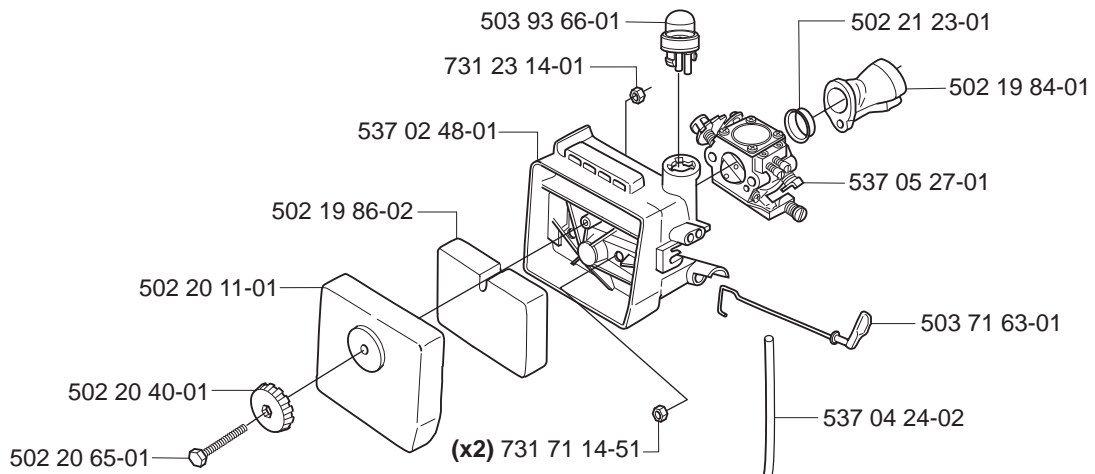

A 235
 *compl 503 75 83-02 (1"/25,4mm)

A 232
 *compl 502 21 92-08 (1"/25,4mm)

B

235

**B**

232

C 235R, 235RII
*compl 502 19 60-01

C 232R
*compl 503 72 43-03

D 232R
235R, 235RII
*compl 502 19 58-13

E 232L
*compl 503 78 05-03

F 232

F 235

G

H***compl 503 90 47-02****J*****compl 502 18 95-02****K*****compl 503 84 00-02****L**

M *compl 503 79 06-01

N *compl 503 72 80-01 (232L,R) \varnothing 35
*compl 503 69 46-01 (235R) \varnothing 38
*compl 503 70 41-01 (235RII) \varnothing 40

P *compl 502 21 28-04

- ① 530 03 51-73
Set of gaskets
Dichtungssatz
Jeu de joints
Juego de juntas
Packningssats

R Duo Balance
compl 537 27 57-01
compl 537 27 57-03 US

S Accessories
 Zubehöre
 Accessoires
 Accesorios
 Tillbehör