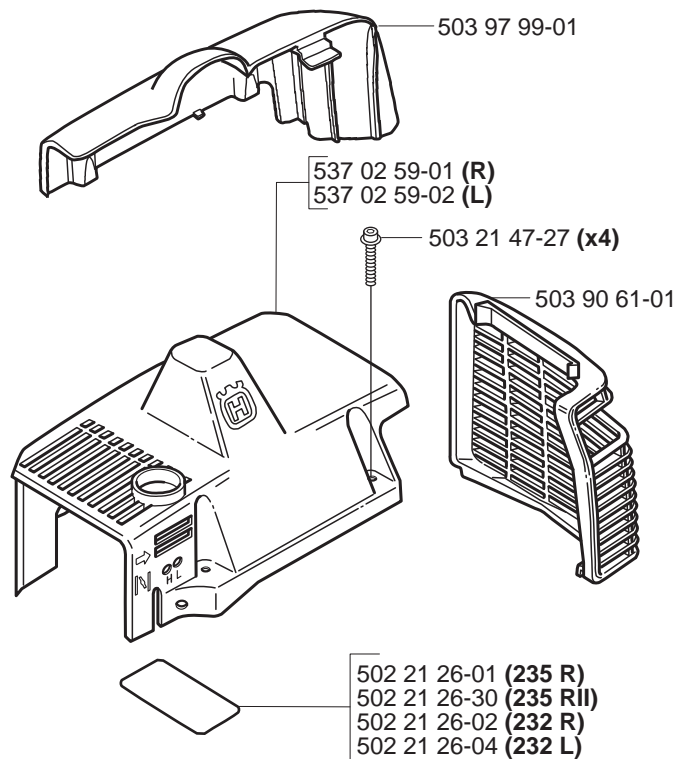

A 235
 *compl 503 75 83-02 (1"/25,4mm)

A 232
 *compl 502 21 92-08 (1"/25,4mm)

B

235

**B**

232

C 235R, 235RII
*compl 502 19 60-01

C 232R
*compl 503 72 43-03

D 232R
235R, 235RII
*compl 502 19 58-13

E 232L
*compl 503 78 05-03

F 232

F 235

G

H***compl 503 90 47-02****J*****compl 502 18 95-02****K*****compl 503 84 00-02****L**

M *compl 503 79 06-01

N *compl 503 72 80-01 (232L,R) \varnothing 35
*compl 503 69 46-01 (235R) \varnothing 38
*compl 503 70 41-01 (235RII) \varnothing 40

P *compl 502 21 28-04

- ① 530 03 51-73
Set of gaskets
Dichtungssatz
Jeu de joints
Juego de juntas
Packningssats

R Duo Balance
compl 537 27 57-01
compl 537 27 57-03 US

S Accessories
 Zubehöre
 Accessoires
 Accesorios
 Tillbehör