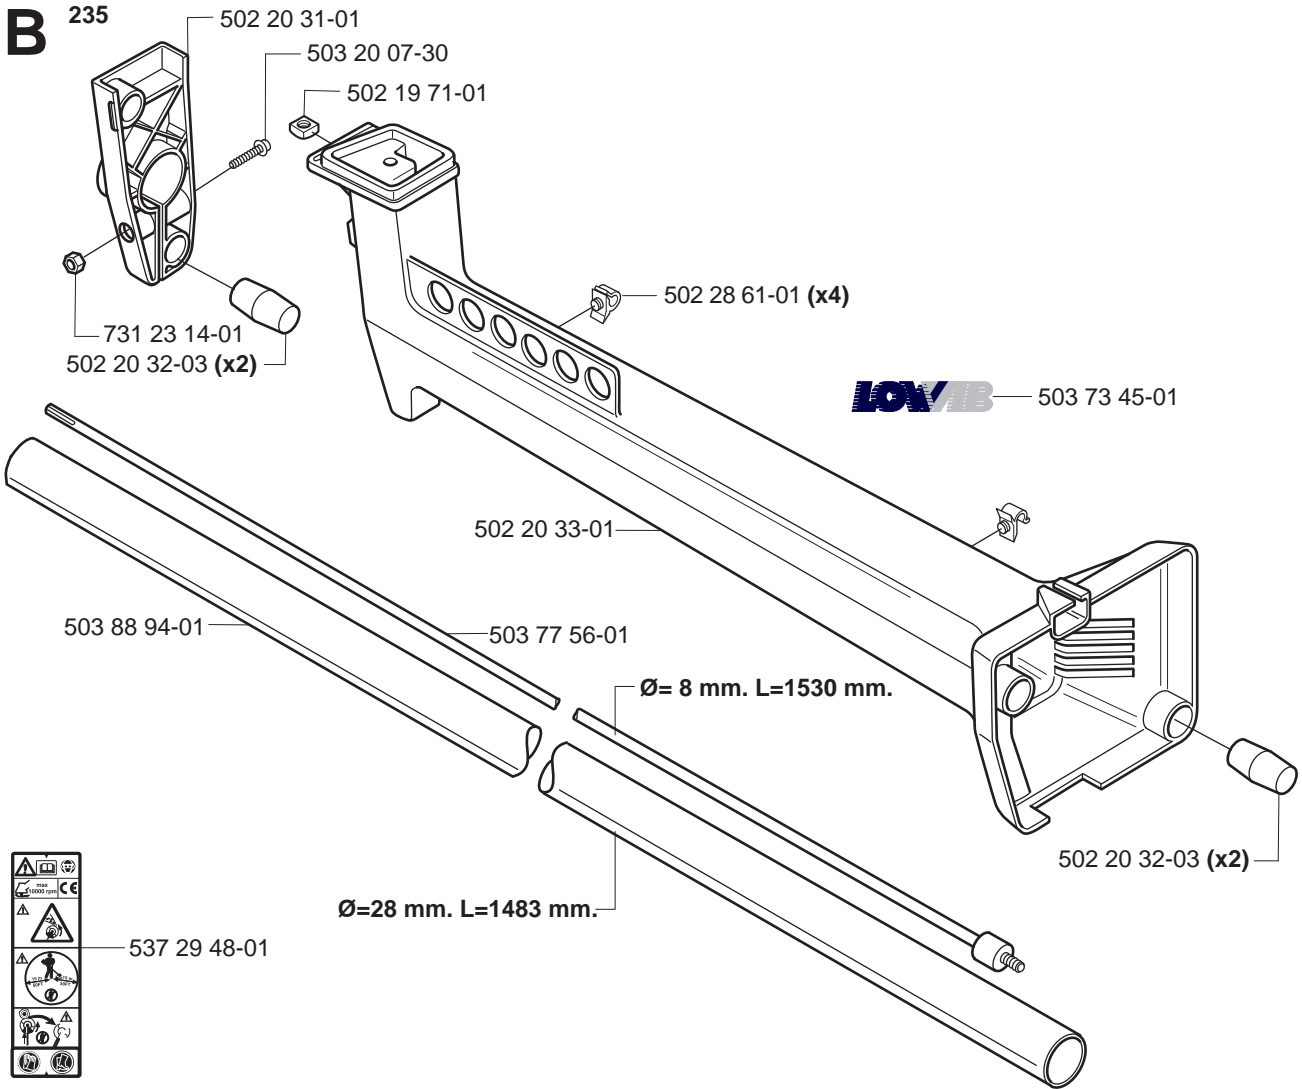

A 235
 *compl 503 75 83-02 (1"/25,4mm)

A 232
 *compl 502 21 92-08 (1"/25,4mm)

B

235

**B**

232

C 235R, 235RII
*compl 502 19 60-01

C 232R
*compl 503 72 43-03

D 232R
235R, 235RII
*compl 502 19 58-13

E 232L
*compl 503 78 05-03

F 232

F 235

G

H***compl 503 90 47-02****J*****compl 502 18 95-02****K*****compl 503 84 00-02****L**

M *compl 503 79 06-01

N *compl 503 72 80-01 (232L,R) \varnothing 35
*compl 503 69 46-01 (235R) \varnothing 38
*compl 503 70 41-01 (235RII) \varnothing 40

P *compl 502 21 28-04

- ① 530 03 51-73
Set of gaskets
Dichtungssatz
Jeu de joints
Juego de juntas
Packningssats

R Duo Balance
compl 537 27 57-01
compl 537 27 57-03 US

S Accessories
 Zubehöre
 Accessoires
 Accesorios
 Tillbehör