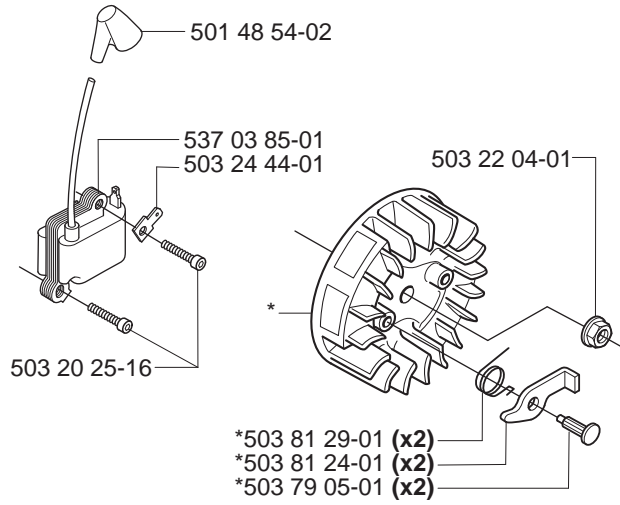

A 235
 *compl 503 75 83-02 (1"/25,4mm)

A 232
 *compl 502 21 92-08 (1"/25,4mm)

B

235

**B**

232

C 235R, 235RII
*compl 502 19 60-01

C 232R
*compl 503 72 43-03

D 232R
235R, 235RII
*compl 502 19 58-13

E 232L
*compl 503 78 05-03

F 232

F 235

G

H***compl 503 90 47-02****J*****compl 502 18 95-02****K*****compl 503 84 00-02****L**

M *compl 503 79 06-01

N *compl 503 72 80-01 (232L,R) \varnothing 35
*compl 503 69 46-01 (235R) \varnothing 38
*compl 503 70 41-01 (235RII) \varnothing 40

P *compl 502 21 28-04

- ① 530 03 51-73
Set of gaskets
Dichtungssatz
Jeu de joints
Juego de juntas
Packningssats

R Duo Balance
compl 537 27 57-01
compl 537 27 57-03 US

S Accessories
 Zubehöre
 Accessoires
 Accesorios
 Tillbehör