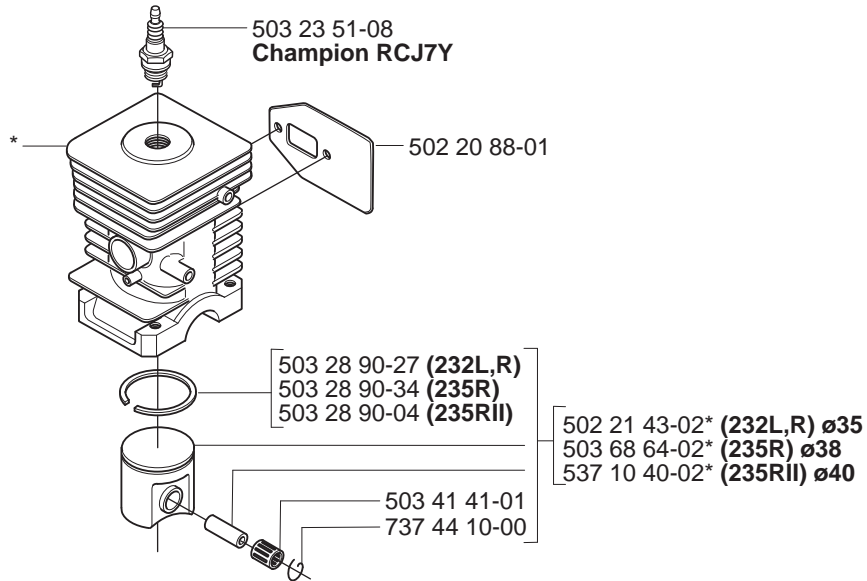

A 235
 *compl 503 75 83-02 (1"/25,4mm)

A 232
 *compl 502 21 92-08 (1"/25,4mm)

B

235

**B**

232

C 235R, 235RII
*compl 502 19 60-01

C 232R
*compl 503 72 43-03

D 232R
235R, 235RII
*compl 502 19 58-13

E 232L
*compl 503 78 05-03

F 232

F 235

G

H***compl 503 90 47-02****J*****compl 502 18 95-02****K*****compl 503 84 00-02****L**

M *compl 503 79 06-01

N *compl 503 72 80-01 (232L,R) \varnothing 35
*compl 503 69 46-01 (235R) \varnothing 38
*compl 503 70 41-01 (235RII) \varnothing 40

P *compl 502 21 28-04

- ① 530 03 51-73
Set of gaskets
Dichtungssatz
Jeu de joints
Juego de juntas
Packningssats

R Duo Balance
compl 537 27 57-01
compl 537 27 57-03 US

S Accessories
 Zubehöre
 Accessoires
 Accesorios
 Tillbehör