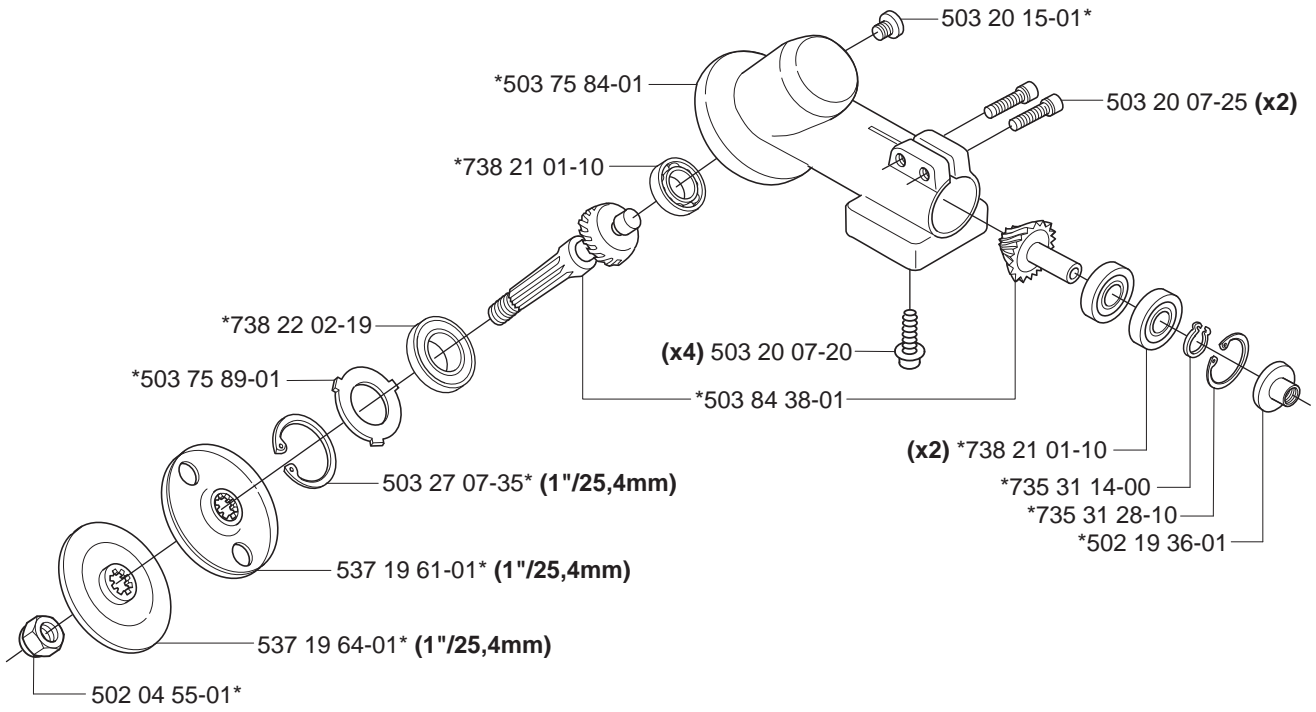

A 235
 *compl 503 75 83-02 (1"/25,4mm)

A 232
 *compl 502 21 92-08 (1"/25,4mm)

B

235

**B**

232

C 235R, 235RII
*compl 502 19 60-01

C 232R
*compl 503 72 43-03

D 232R
235R, 235RII
*compl 502 19 58-13

E 232L
*compl 503 78 05-03

F 232

F 235

G

H***compl 503 90 47-02****J*****compl 502 18 95-02****K*****compl 503 84 00-02****L**

M *compl 503 79 06-01

N *compl 503 72 80-01 (232L,R) \varnothing 35
*compl 503 69 46-01 (235R) \varnothing 38
*compl 503 70 41-01 (235RII) \varnothing 40

P *compl 502 21 28-04

- ① 530 03 51-73
Set of gaskets
Dichtungssatz
Jeu de joints
Juego de juntas
Packningssats

R Duo Balance
compl 537 27 57-01
compl 537 27 57-03 US

S Accessories
 Zubehöre
 Accessoires
 Accesorios
 Tillbehör