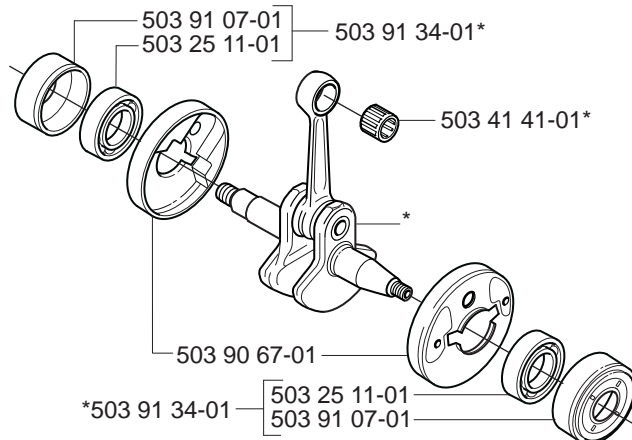

A 235
 *compl 503 75 83-02 (1"/25,4mm)

A 232
 *compl 502 21 92-08 (1"/25,4mm)

B

235

**B**

232

C 235R, 235RII
*compl 502 19 60-01

C 232R
*compl 503 72 43-03

D 232R
235R, 235RII
*compl 502 19 58-13

E 232L
*compl 503 78 05-03

F 232

F 235

G

H***compl 503 90 47-02****J*****compl 502 18 95-02****K*****compl 503 84 00-02****L**

M *compl 503 79 06-01

N *compl 503 72 80-01 (232L,R) \varnothing 35
*compl 503 69 46-01 (235R) \varnothing 38
*compl 503 70 41-01 (235RII) \varnothing 40

P *compl 502 21 28-04

- ① 530 03 51-73
Set of gaskets
Dichtungssatz
Jeu de joints
Juego de juntas
Packningssats

R Duo Balance
compl 537 27 57-01
compl 537 27 57-03 US

S Accessories
 Zubehöre
 Accessoires
 Accesorios
 Tillbehör