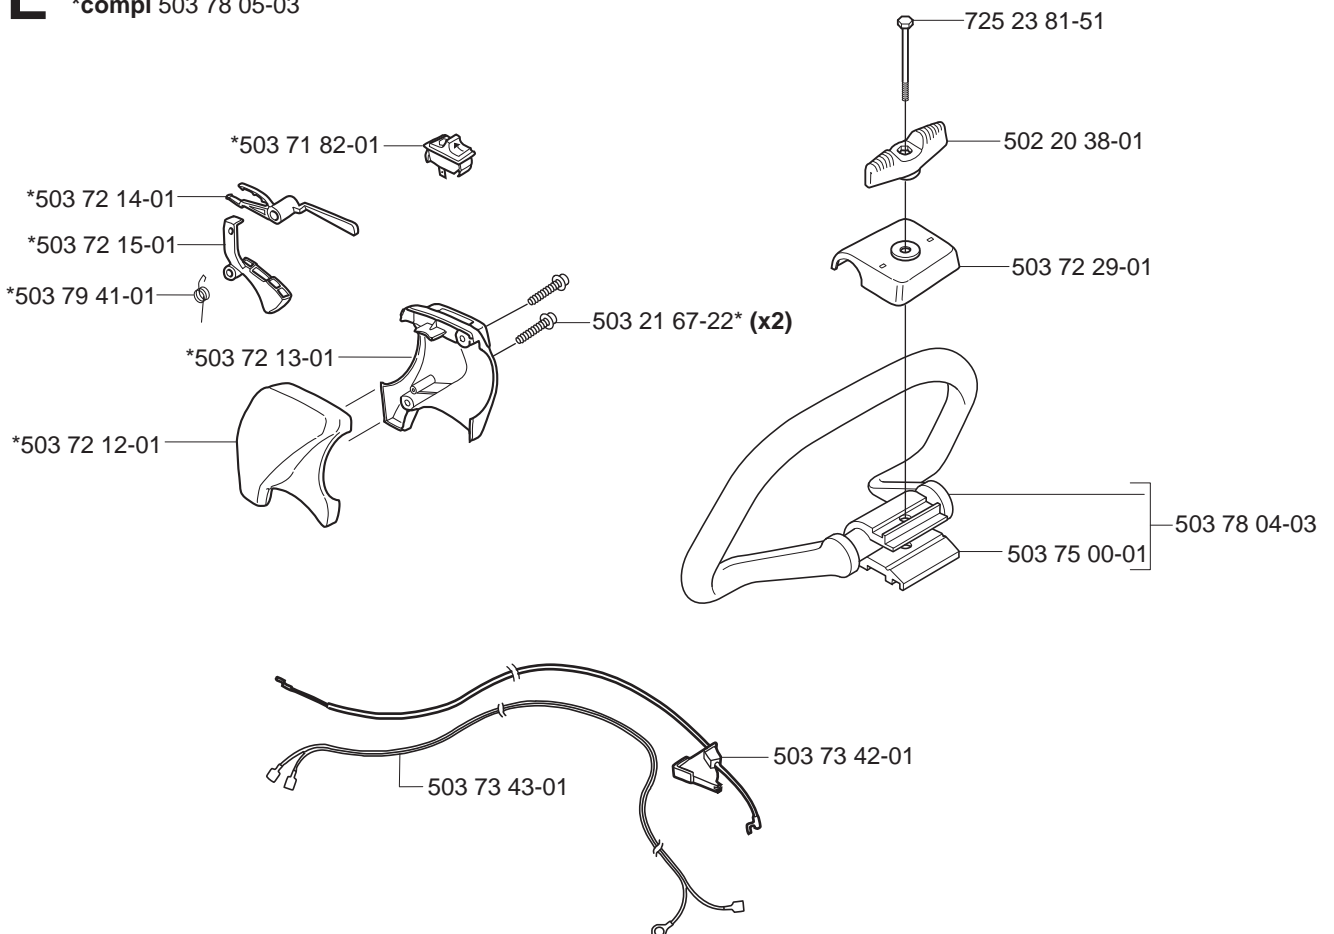

A 235
 *compl 503 75 83-02 (1"/25,4mm)

A 232
 *compl 502 21 92-08 (1"/25,4mm)

B

235

**B**

232

C 235R, 235RII
*compl 502 19 60-01

C 232R
*compl 503 72 43-03

D 232R
235R, 235RII
*compl 502 19 58-13

E 232L
*compl 503 78 05-03

F 232

F 235

G

H***compl 503 90 47-02****J*****compl 502 18 95-02****K*****compl 503 84 00-02****L**

M *compl 503 79 06-01

N *compl 503 72 80-01 (232L,R) \varnothing 35
*compl 503 69 46-01 (235R) \varnothing 38
*compl 503 70 41-01 (235RII) \varnothing 40

P *compl 502 21 28-04

- ① 530 03 51-73
Set of gaskets
Dichtungssatz
Jeu de joints
Juego de juntas
Packningssats

R Duo Balance
compl 537 27 57-01
compl 537 27 57-03 US

S Accessories
 Zubehöre
 Accessoires
 Accesorios
 Tillbehör